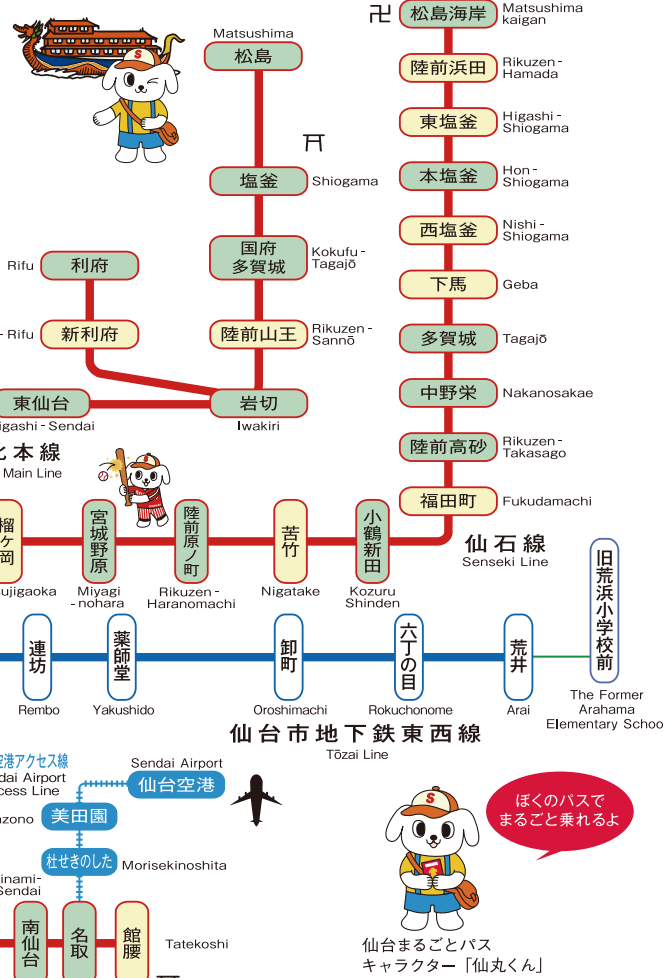

素敵な時間ゆったりと。広いエリアがおもてなし。

JR地下鉄バス・仙台空港鉄道・阿武隈急行のフリーエリア内2日間乗り放題

仙台まるごとパス

ご利用路線図

ご利用できるフリーエリア路線図

JR / 仙台空港アクセス線 / 阿武隈急行の一部路線
 仙台市地下鉄南北線 / 仙台市地下鉄東西線 / 仙台市営バス
 宮城交通秋保線 (バス) / 仙台市観光シティーバス「るーぶる仙台」

- JRみどりの窓口のある駅
- 仙台・松島・松島海岸・山寺・白石区間のJR線
- 仙台市地下鉄南北線
- 仙台市地下鉄東西線
- 仙台空港アクセス線
- 宮城交通秋保線 (バス) (仙台駅前～秋保大滝間)
- 仙台市営バス全線 (楽天命パーク宮城シャトルバス除く)
※仙台市営バスの記載以知停留所もご利用になれます。
- 阿武隈急行線 (槻木駅～あぶくま駅)
- 仙台市観光シティーバス「るーぶる仙台」

Service Area for the Sendai Marugoto Pass!

The pass can be used on the following routes within the designated areas on the map : JR lines / Sendai Airport Access Line / Loope Sendai bus line / Sendai City bus lines / Sendai Subway lines / Miyagi Kotsu bus : Sendai - Akiu Otaki line / Abukuma Express Line : Tsukinoki - Abukuma

仙丸くん
 仙台まるごとバス
 キャラクター「仙丸くん」