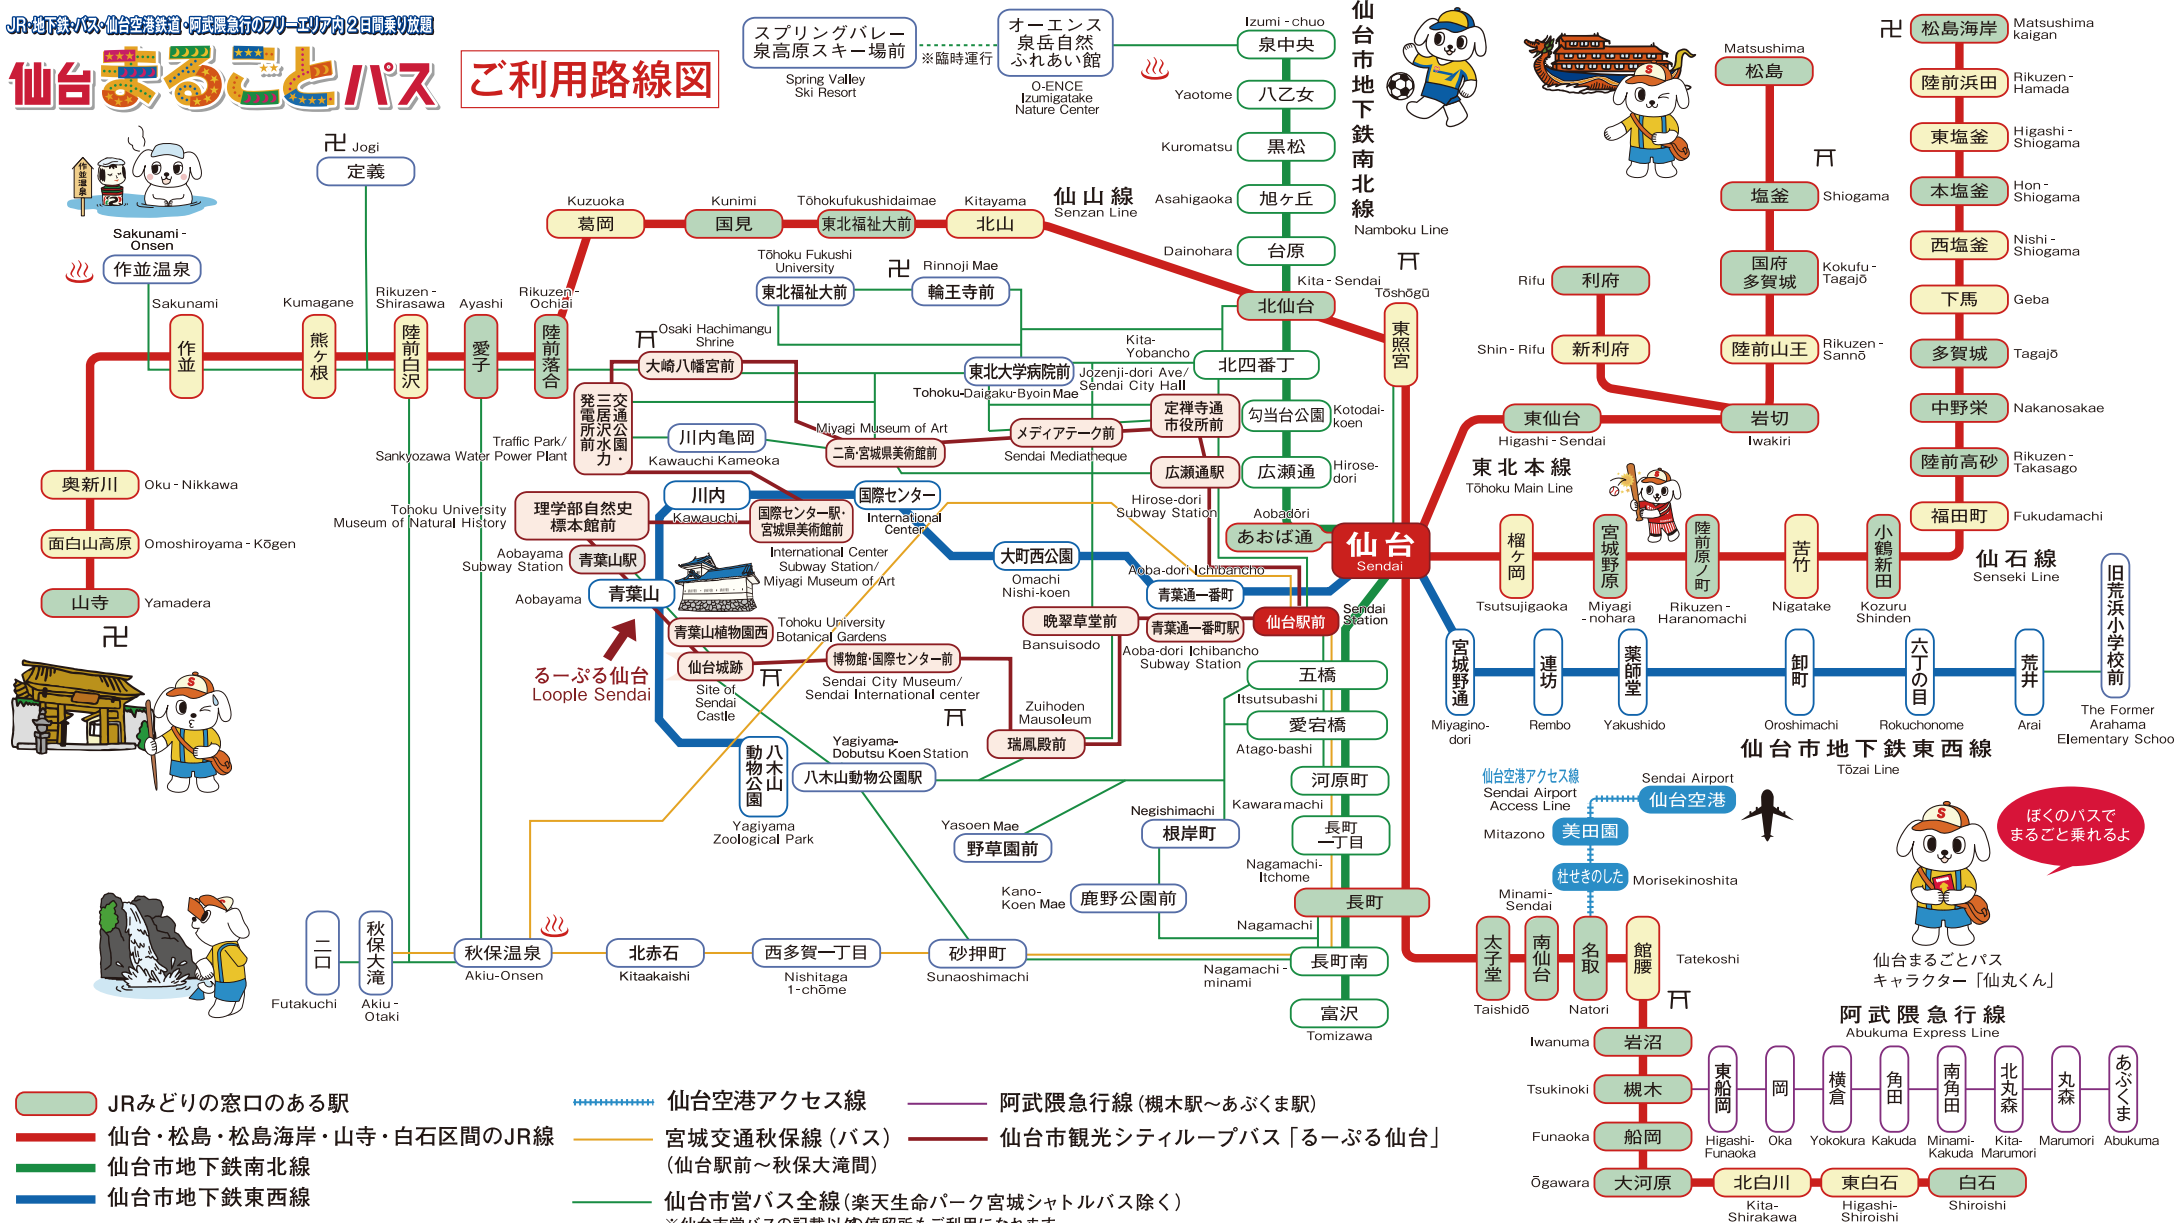

素敵な時間ゆったりと。広いエリアがおもてなし。

JR地下鉄バス・仙台空港鉄道・阿武隈急行のフリーエリア内2日間乗り放題

仙台まるごとパス

ご利用路線図

ご利用できるフリーエリア路線図

JR / 仙台空港アクセス線 / 阿武隈急行の一部路線
 仙台市地下鉄南北線 / 仙台市地下鉄東西線 / 仙台市営バス
 宮城交通秋保線 (バス) / 仙台市観光シティーバス「るーぶる仙台」

- JRみどりの窓口のある駅
- 仙台・松島・松島海岸・山寺・白石区間のJR線
- 仙台市地下鉄南北線
- 仙台市地下鉄東西線
- 仙台空港アクセス線
- 宮城交通秋保線 (バス) (仙台駅前～秋保大滝間)
- 仙台市営バス全線 (楽天命パーク宮城シャトルバス除く)
※仙台市営バスの記載以知停留所もご利用になれます。
- 阿武隈急行線 (槻木駅～あぶくま駅)
- 仙台市観光シティーバス「るーぶる仙台」

Service Area for the Sendai Marugoto Pass!

The pass can be used on the following routes within the designated areas on the map : JR lines / Sendai Airport Access Line / Loope Sendai bus line / Sendai City bus lines / Sendai Subway lines / Miyagi Kotsu bus : Sendai - Akiu Otaki line / Abukuma Express Line : Tsukinoki - Abukuma

仙丸くん
 仙台まるごとバス
 キャラクター「仙丸くん」