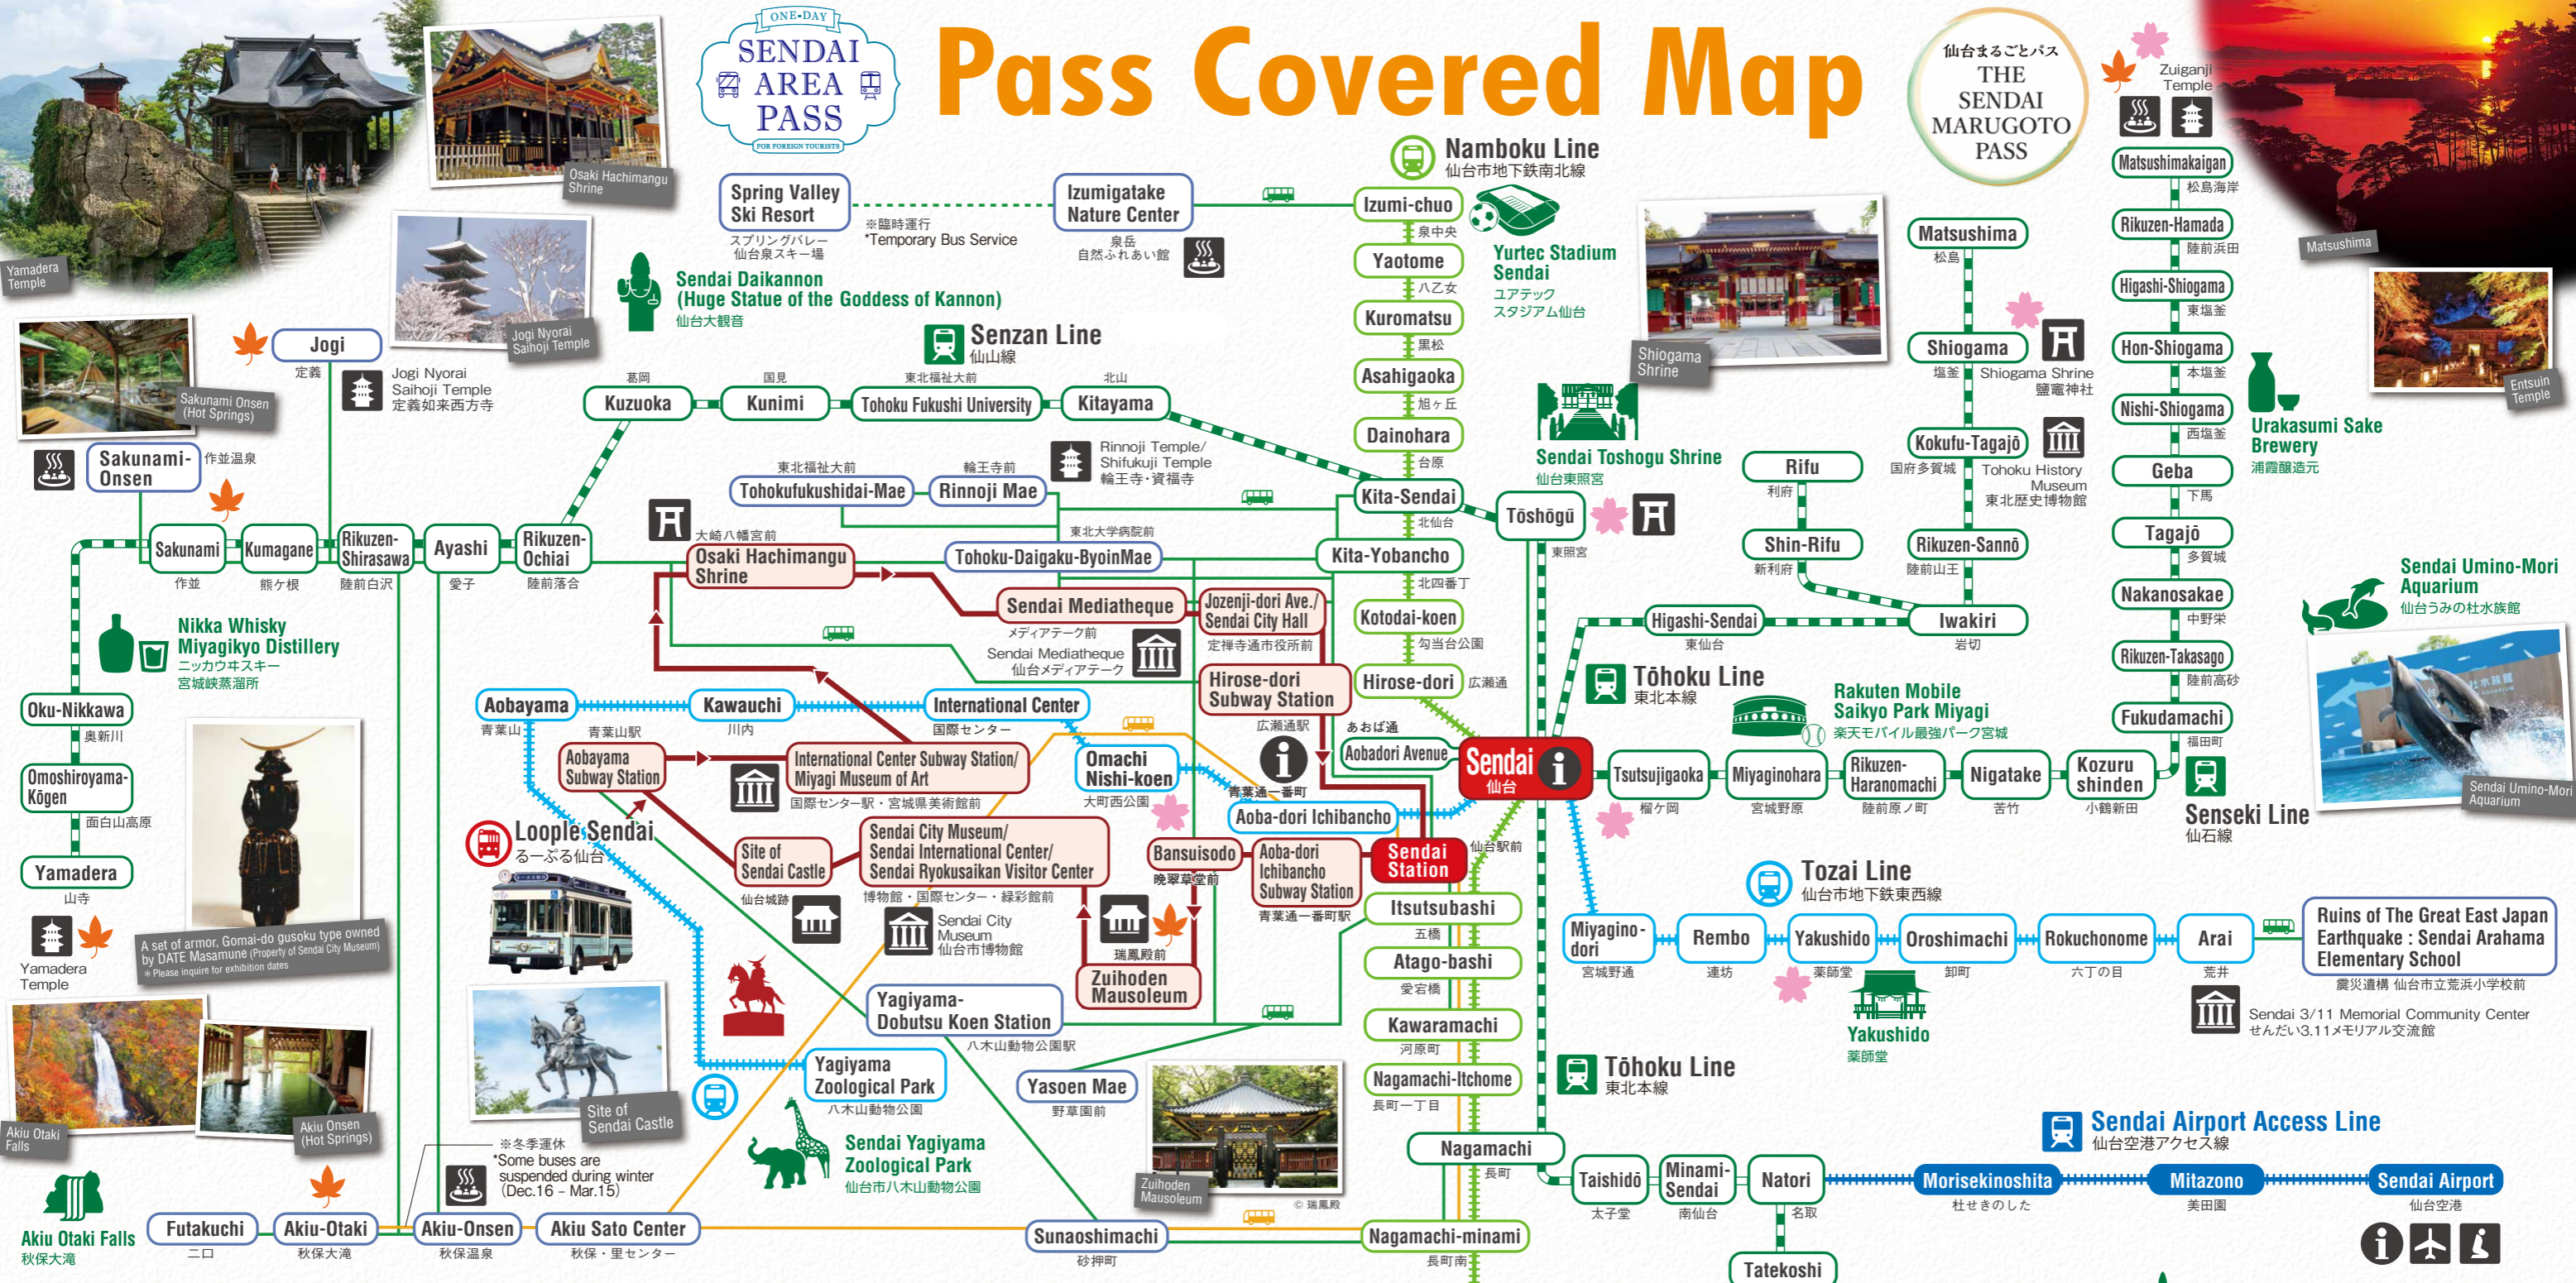

Pass Covered Map

ONE-DAY
SENDAI AREA PASS
FOR FOREIGN TOURISTS

仙台まるごとバス
THE SENDAI MARUGOTO PASS

- JR train in Sendai-Matsushima-Yamadera-Shiroishi section**
仙台、松島、松島海岸、山寺、白石区間のJR線
仙台、松島、松島海岸、山寺、白石区間のJR線
센다이-마츠시마-야마다에-시로이시 구간인 JR선
รถไฟ JR ในบริเวณเซนต์ไมด์ ลิตเติ้ลและ มัตสึชิมะ-โคกิง
ยามาเดระและชิโรอิชิ
- Abukuma Express Line (Araki Rapid Line)**
阿武隈快速線 (槻木駅~阿武隈駅)
阿武隈急行線 (槻木駅~阿武隈駅)
아부쿠마 급행선 (츠키노키역~아부쿠마역)
รถไฟด่วนอาบูคุมะ(สถานี槻木ในภี - สถานีอาบูคุมะ)
รถไฟด่วนอาบูคุมะ
- Miyagi Kotsu Bus between Sendai Sta. to Akiu-Otaki**
宮城交通バス部分路線 (只限仙台站~秋保大滝布路線)
宮城交通巴士部分路線 (只限仙台站~秋保大滝布路線)
미야기교통 일부노선 (센다이역~아키우 대폭포 구간)
รถประจำทางเมืองเซนต์ไมด์ทุกสาย (ยกเว้นช่วงที่ลิมส์ราคาพิเศษ)
- Sendai Airport Access Line**
仙台机场联络线 仙台机场接驳线
센다이공항 액세스선
รถไฟสายสนามบินเซนต์ไมด์
รถมิสซังเมือง Loope Bus Sendai
- Sendai Sightseeing City Loop Bus, Loope Sendai**
仙台市観光都市大巴 "Loope仙台"
仙台市観光巴士 "Loope仙台"
센다이 시 관광시티버스 "루프트 센다이"
รถมิสซังเมือง Loope Bus Sendai
- All Sendai City Bus Lines (Excluding Rakuten Shuttle bus)**
仙台市巴士全線 (乐天班车除外)
仙台市巴士全線 (不含乐天接驳車)
센다이 시티버스 전노선 (라쿤텐 셔틀버스 제외)
- Sendai Subway Namboku Line**
仙台市地下鉄南北線 仙台市地下鉄南北線
센다이시 지하철 남북선
รถไฟฟ้ายูไตดินเซนต์ไมด์สายบีบี
- Sendai Subway Tozai Line**
仙台市地下鉄東西線 仙台市地下鉄東西線
센다이시 지하철 토ไซ선
รถไฟฟ้ายูไตดินเซนต์ไมด์สายบีบี
- Information Center**
旅游服务中心 旅遊服務中心
안내소
ศูนย์ข้อมูล
- Hot Springs**
温泉 온천
오온천
- Historical Building**
历史建筑物 歷史建築物
역사적 건축물
สิ่งก่อสร้างทางประวัติศาสตร์
- Museum / Art Museum**
博物馆/美术馆 博物館/美術館
박물관/미술관
พิพิธภัณฑ์/พิพิธภัณฑ์ศิลปะ
- Temple**
寺院 寺院
절
วัด
- Shrine**
神社 神社
신사
ศาลเจ้า
- Airport**
机场 機場
공항
สนามบิน
- Prayer Room**
祈禱室 祈禱室
기도실
ห้องละหมาด

Information Center

- Sendai Tourist Information Center (JR Sendai Station)
- Sendai Tourist Information Desk (Fujisaki Main Building 1F)
- Tohoku Tourist Information Center (Sendai Airport 1F)

Photos provided by: Sendai Tourism, Convention and International Association; Miyagi Prefecture Tourism Section; Yamagata Prefecture Tourism and Products Association.