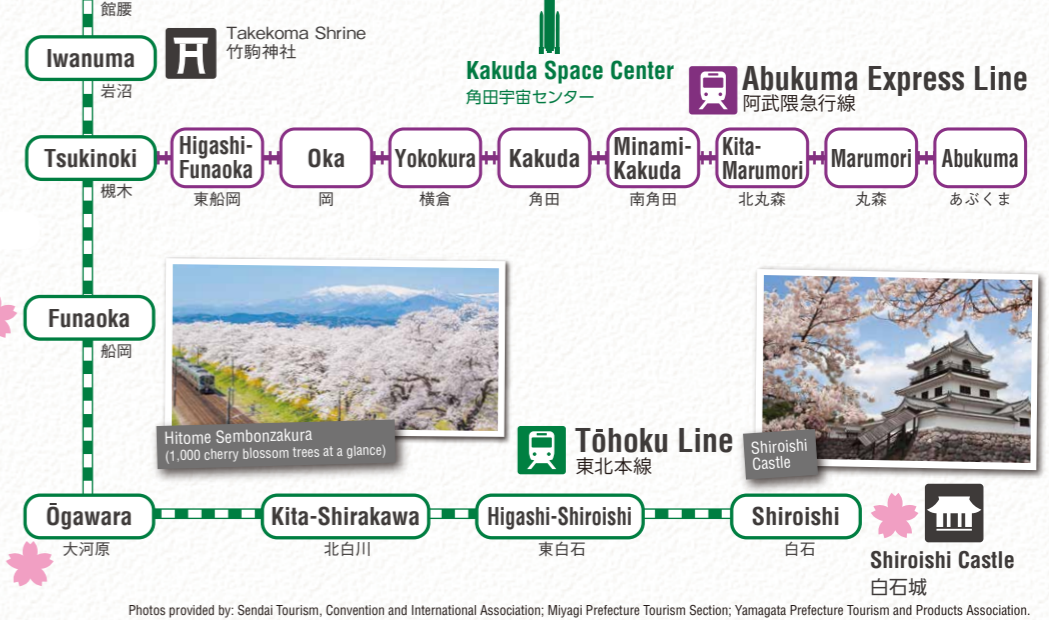

Pass Covered Map

ONE-DAY
SENDAI AREA PASS
FOR FOREIGN TOURISTS

仙台まるごとバス
THE SENDAI MARUGOTO PASS

- JR train in Sendai-Matsushima-Yamadera-Shiroishi section**
仙台、松島、松島海岸、山寺、白石区間のJR線
仙台、松島、松島海岸、山寺、白石区間のJR線
센다이-마츠시마-야마다에-시로이시 구간인 JR선
รถไฟ JR ในบริเวณเซนต์ไมด์ ลิตเติ้ลและ มัตสึชิมะ-โคกิง
ยามาเดระและชิโรอิชิ
- Abukuma Express Line (Araki Rapid Line)**
阿武隈快速線 (槻木駅~阿武隈駅)
阿武隈急行線 (槻木駅~阿武隈駅)
아부쿠마 급행선 (츠키노키역~아부쿠마역)
รถไฟด่วนอาบูคุมะ(สถานี槻木ในภี - สถานีอาบูคุมะ)
รถไฟด่วนอาบูคุมะ
- Miyagi Kotsu Bus between Sendai Sta. to Akiu-Otaki**
宮城交通バス部分路線 (只限仙台站~秋保大滝布路線)
宮城交通巴士部分路線 (只限仙台站~秋保大滝布路線)
미야기교통 일부노선 (센다이역~아키우 대폭포 구간)
รถประจำทางเมืองเซนต์ไมด์ทุกสาย (ยกเว้นช่วงที่ลิมส์ราคาพิเศษ)
- Sendai Airport Access Line**
仙台机场联络线 仙台机场接驳线
센다이공항 액세스선
รถไฟสายสนามบินเซนต์ไมด์
รถมิสซังเมือง Loope Bus Sendai
- Sendai Sightseeing City Loop Bus, Loope Sendai**
仙台市観光都市大巴 "Loope仙台"
仙台市観光巴士 "Loope仙台"
센다이 시 관광시티버스 "루프트 센다이"
รถมิสซังเมือง Loope Bus Sendai
- All Sendai City Bus Lines (Excluding Rakuten Shuttle bus)**
仙台市巴士全線 (乐天班车除外)
仙台市巴士全線 (不含乐天接驳車)
센다이 시티버스 전노선 (라쿤텐 셔틀버스 제외)
- Sendai Subway Namboku Line**
仙台市地下鉄南北線 仙台市地下鉄南北線
센다이시 지하철 남북선
รถไฟฟ้ายูไตดินเซนต์ไมด์สายบีบี
- Sendai Subway Tozai Line**
仙台市地下鉄東西線 仙台市地下鉄東西線
센다이시 지하철 토ไซ선
รถไฟฟ้ายูไตดินเซนต์ไมด์สายบีบี
- Information Center**
旅游服务中心 旅遊服務中心
안내소
ศูนย์ข้อมูล
- Hot Springs**
温泉 온천
오온천
- Historical Building**
历史建筑物 歷史建築物
역사적 건축물
สิ่งก่อสร้างทางประวัติศาสตร์
- Museum / Art Museum**
博物馆/美术馆 博物館/美術館
박물관/미술관
พิพิธภัณฑ์/พิพิธภัณฑ์ศิลปะ
- Temple**
寺院 寺院
절
วัด
- Shrine**
神社 神社
신사
ศาลเจ้า
- Airport**
机场 機場
공항
สนามบิน
- Prayer Room**
祈禱室 祈禱室
기도실
ห้องละหมาด

Information Center

- Sendai Tourist Information Center (JR Sendai Station)
- Sendai Tourist Information Desk (Fujisaki Main Building 1F)
- Tohoku Tourist Information Center (Sendai Airport 1F)

Photos provided by: Sendai Tourism, Convention and International Association; Miyagi Prefecture Tourism Section; Yamagata Prefecture Tourism and Products Association.