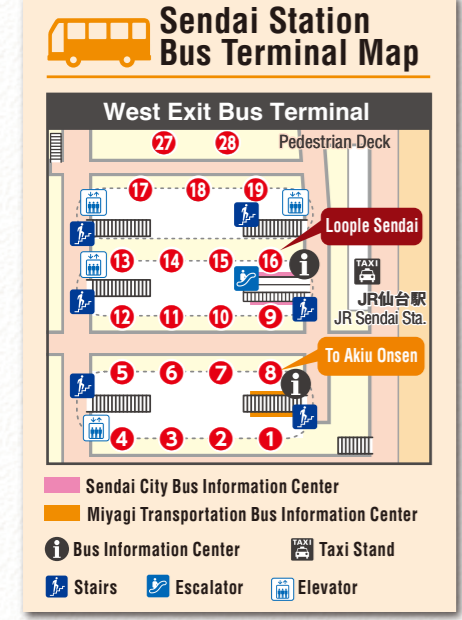

Pass Covered Map

ONE-DAY
SENDAI AREA PASS
FOR FOREIGN TOURISTS

仙台まるごとバス
THE SENDAI MARUGOTO PASS

- JR train in Sendai-Matsushima-Yamadera-Shiroishi section**
仙台、松島、松島海岸、山寺、白石区間のJR線
仙台、松島、松島海岸、山寺、白石区間のJR線
센다이-마츠시마-야마다에-시로이시 구간인 JR선
รถไฟ JR ในบริเวณเซนต์ไมด์ ลิตเติ้ลและ มัตสึชิมะ-โคกิง
ยามาเดระและชิโรอิชิ
- Abukuma Express Line (Araki Rapid Line)**
阿武隈快速線 (槻木駅~阿武隈駅)
阿武隈急行線 (槻木駅~阿武隈駅)
아부쿠마 급행선 (츠키노키역~아부쿠마역)
รถไฟด่วนอาบูคุมะ(สถานี槻木ในภี - สถานีอาบูคุมะ)
รถไฟด่วนอาบูคุมะ
- Miyagi Kotsu Bus between Sendai Sta. to Akiu-Otaki**
宮城交通バス部分路線 (只限仙台站~秋保大滝布路線)
宮城交通巴士部分路線 (只限仙台站~秋保大滝布路線)
미야기교통 일부노선 (센다이역~아키우 대폭포 구간)
รถประจำทางเมืองเซนต์ไมด์ทุกสาย (ยกเว้นช่วงที่ลิมส์ราคาพิเศษ)
- Sendai Airport Access Line**
仙台机场联络线 仙台机场接驳线
센다이공항 액세스선
รถไฟสายสนามบินเซนต์ไมด์
รถมิสซังเมือง Loope Bus Sendai
- Sendai Sightseeing City Loop Bus, Loope Sendai**
仙台市観光都市大巴 "Loope仙台"
仙台市観光巴士 "Loope仙台"
센다이 시 관광시티버스 "루프트 센다이"
รถมิสซังเมือง Loope Bus Sendai
- All Sendai City Bus Lines (Excluding Rakuten Shuttle bus)**
仙台市巴士全線 (乐天班车除外)
仙台市巴士全線 (不含乐天接驳車)
센다이 시티버스 전노선 (라쿤텐 셔틀버스 제외)
- Sendai Subway Namboku Line**
仙台市地下鉄南北線 仙台市地下鉄南北線
센다이시 지하철 남북선
รถไฟฟ้ายูไตดินเซนต์ไมด์สายบีบี
- Sendai Subway Tozai Line**
仙台市地下鉄東西線 仙台市地下鉄東西線
센다이시 지하철 토ไซ선
รถไฟฟ้ายูไตดินเซนต์ไมด์สายบีบี
- Information Center**
旅游服务中心 旅遊服務中心
안내소
ศูนย์ข้อมูล
- Hot Springs**
温泉 온천
오온천
- Historical Building**
历史建筑物 歷史建築物
역사적 건축물
สิ่งก่อสร้างทางประวัติศาสตร์
- Museum / Art Museum**
博物馆/美术馆 博物館/美術館
박물관/미술관
พิพิธภัณฑ์/พิพิธภัณฑ์ศิลปะ
- Temple**
寺院 寺院
절
วัด
- Shrine**
神社 神社
신사
ศาลเจ้า
- Airport**
机场 機場
공항
สนามบิน
- Prayer Room**
祈禱室 祈禱室
기도실
ห้องละหมาด

Information Center

- Sendai Tourist Information Center (JR Sendai Station)
- Sendai Tourist Information Desk (Fujisaki Main Building 1F)
- Tohoku Tourist Information Center (Sendai Airport 1F)

Photos provided by: Sendai Tourism, Convention and International Association; Miyagi Prefecture Tourism Section; Yamagata Prefecture Tourism and Products Association.