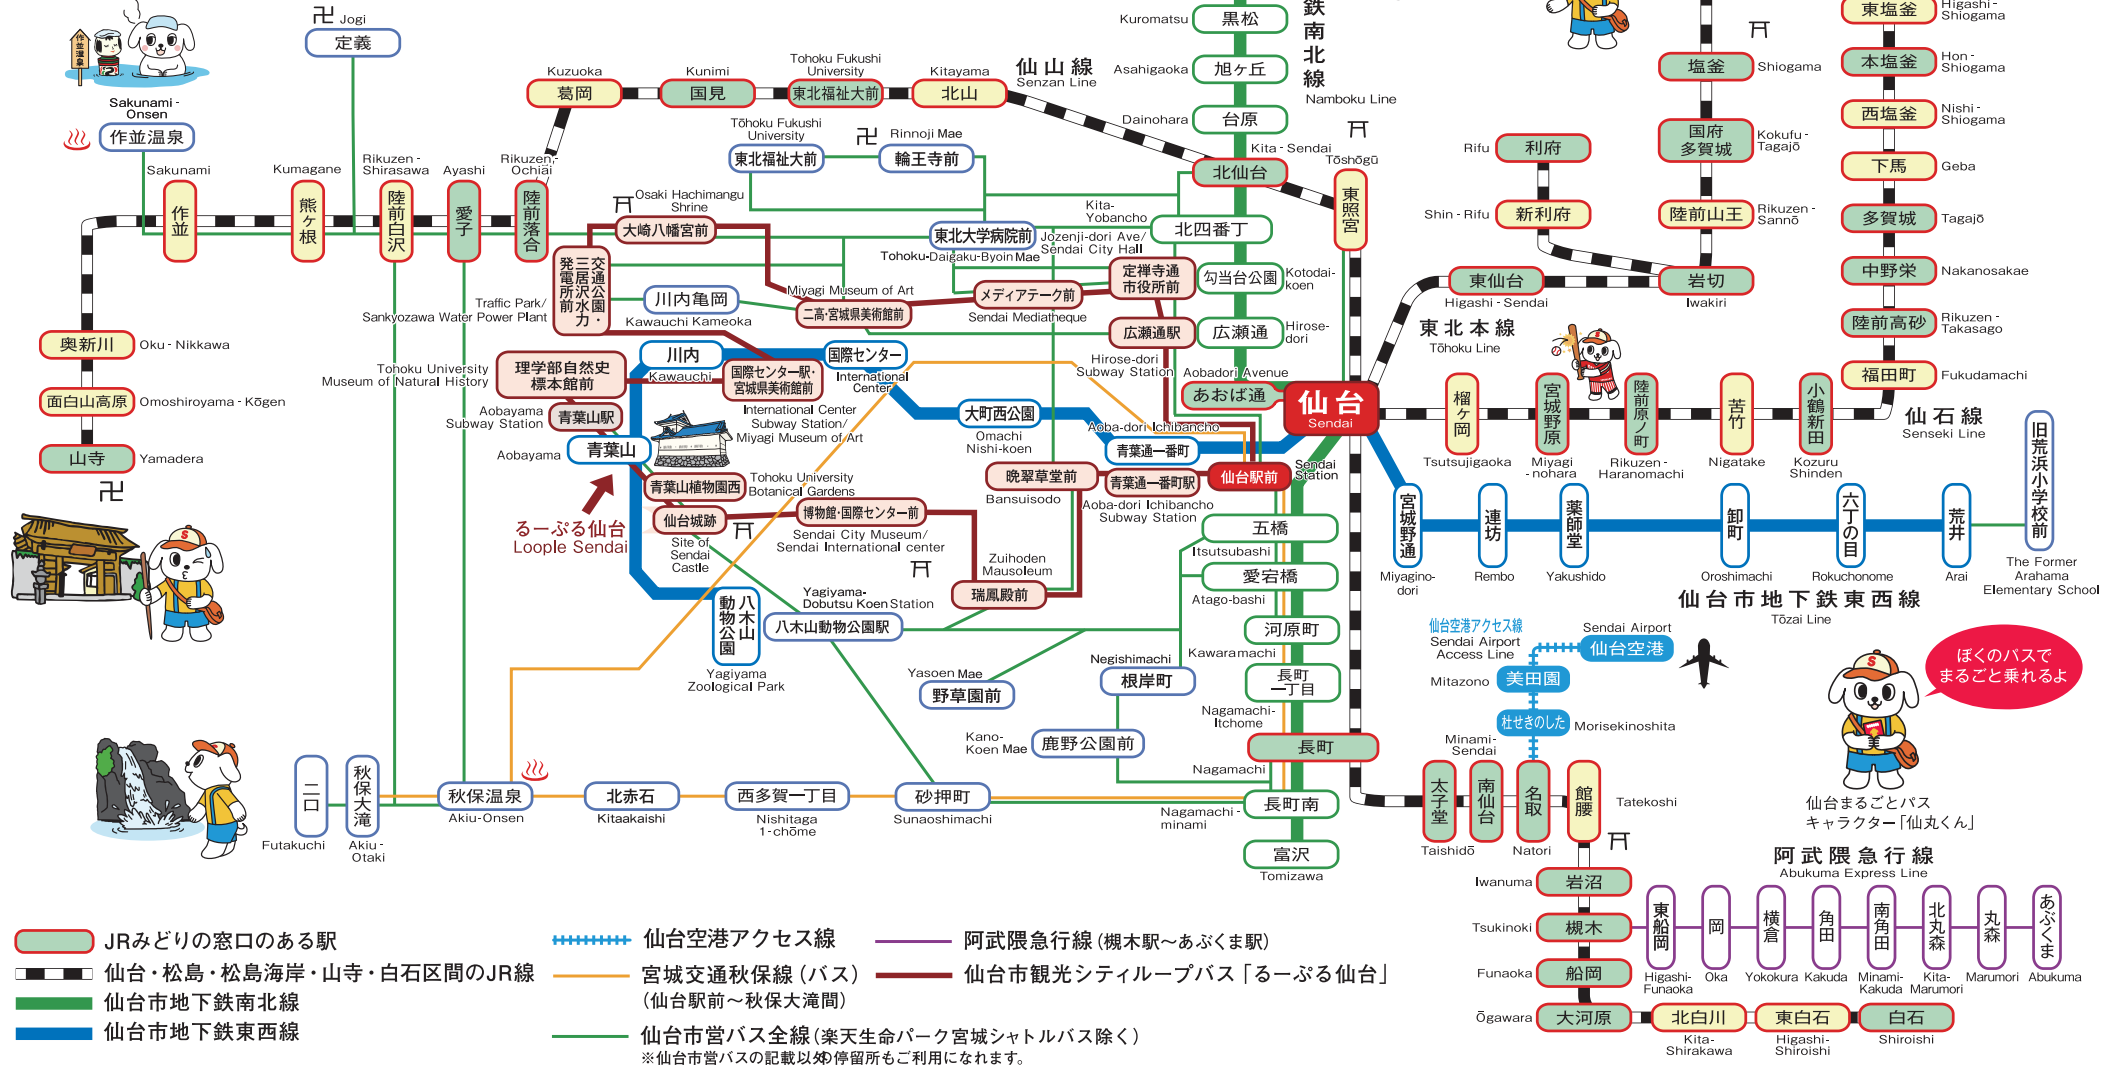

素敵な時間ゆったりと。お楽しみエリアがおもてなし。

ご利用できるフリーエリア路線図

JR / 仙台空港アクセス線 / 阿武隈急行の一部路線
 仙台市地下鉄南北線 / 仙台市地下鉄東西線 / 仙台市営バス
 宮城交通秋保線 (バス) / 仙台市観光シティーバス「るーぶる仙台」

JR 地下鉄・バス・仙台空港鉄道・阿武隈急行のフリーエリア内2日間乗り放題

仙台まるごとパス

ご利用路線図

- JRみどりの窓口のある駅
- 仙台・松島・松島海岸・山寺・白石区間のJR線
- 仙台市地下鉄南北線
- 仙台市地下鉄東西線
- 仙台空港アクセス線
- 宮城交通秋保線(バス)
(仙台駅前~秋保大滝間)
- 仙台市営バス全線(楽天生命パーク宮城シャトルバス除く)
※仙台市営バスの記載以処停留所もご利用になれます。
- 阿武隈急行線(槻木駅~あぶくま駅)
- 仙台市観光シティーバス「るーぶる仙台」

Service Area for the Sendai Marugoto Pass! | The pass can be used on the following routes within the designated areas on the map : JR lines / Sendai Airport Access Line / Loope Sendai bus line / Sendai City bus lines / Sendai Subway lines / Miyagi Kotsu bus : Sendai - Akiu Otaki line / Abukuma Express Line : Tsukinoki - Abukuma

ほくのバスで
まるごと乗れるよ

仙台まるごとパス
キャラクター「仙丸くん」

阿武隈急行線