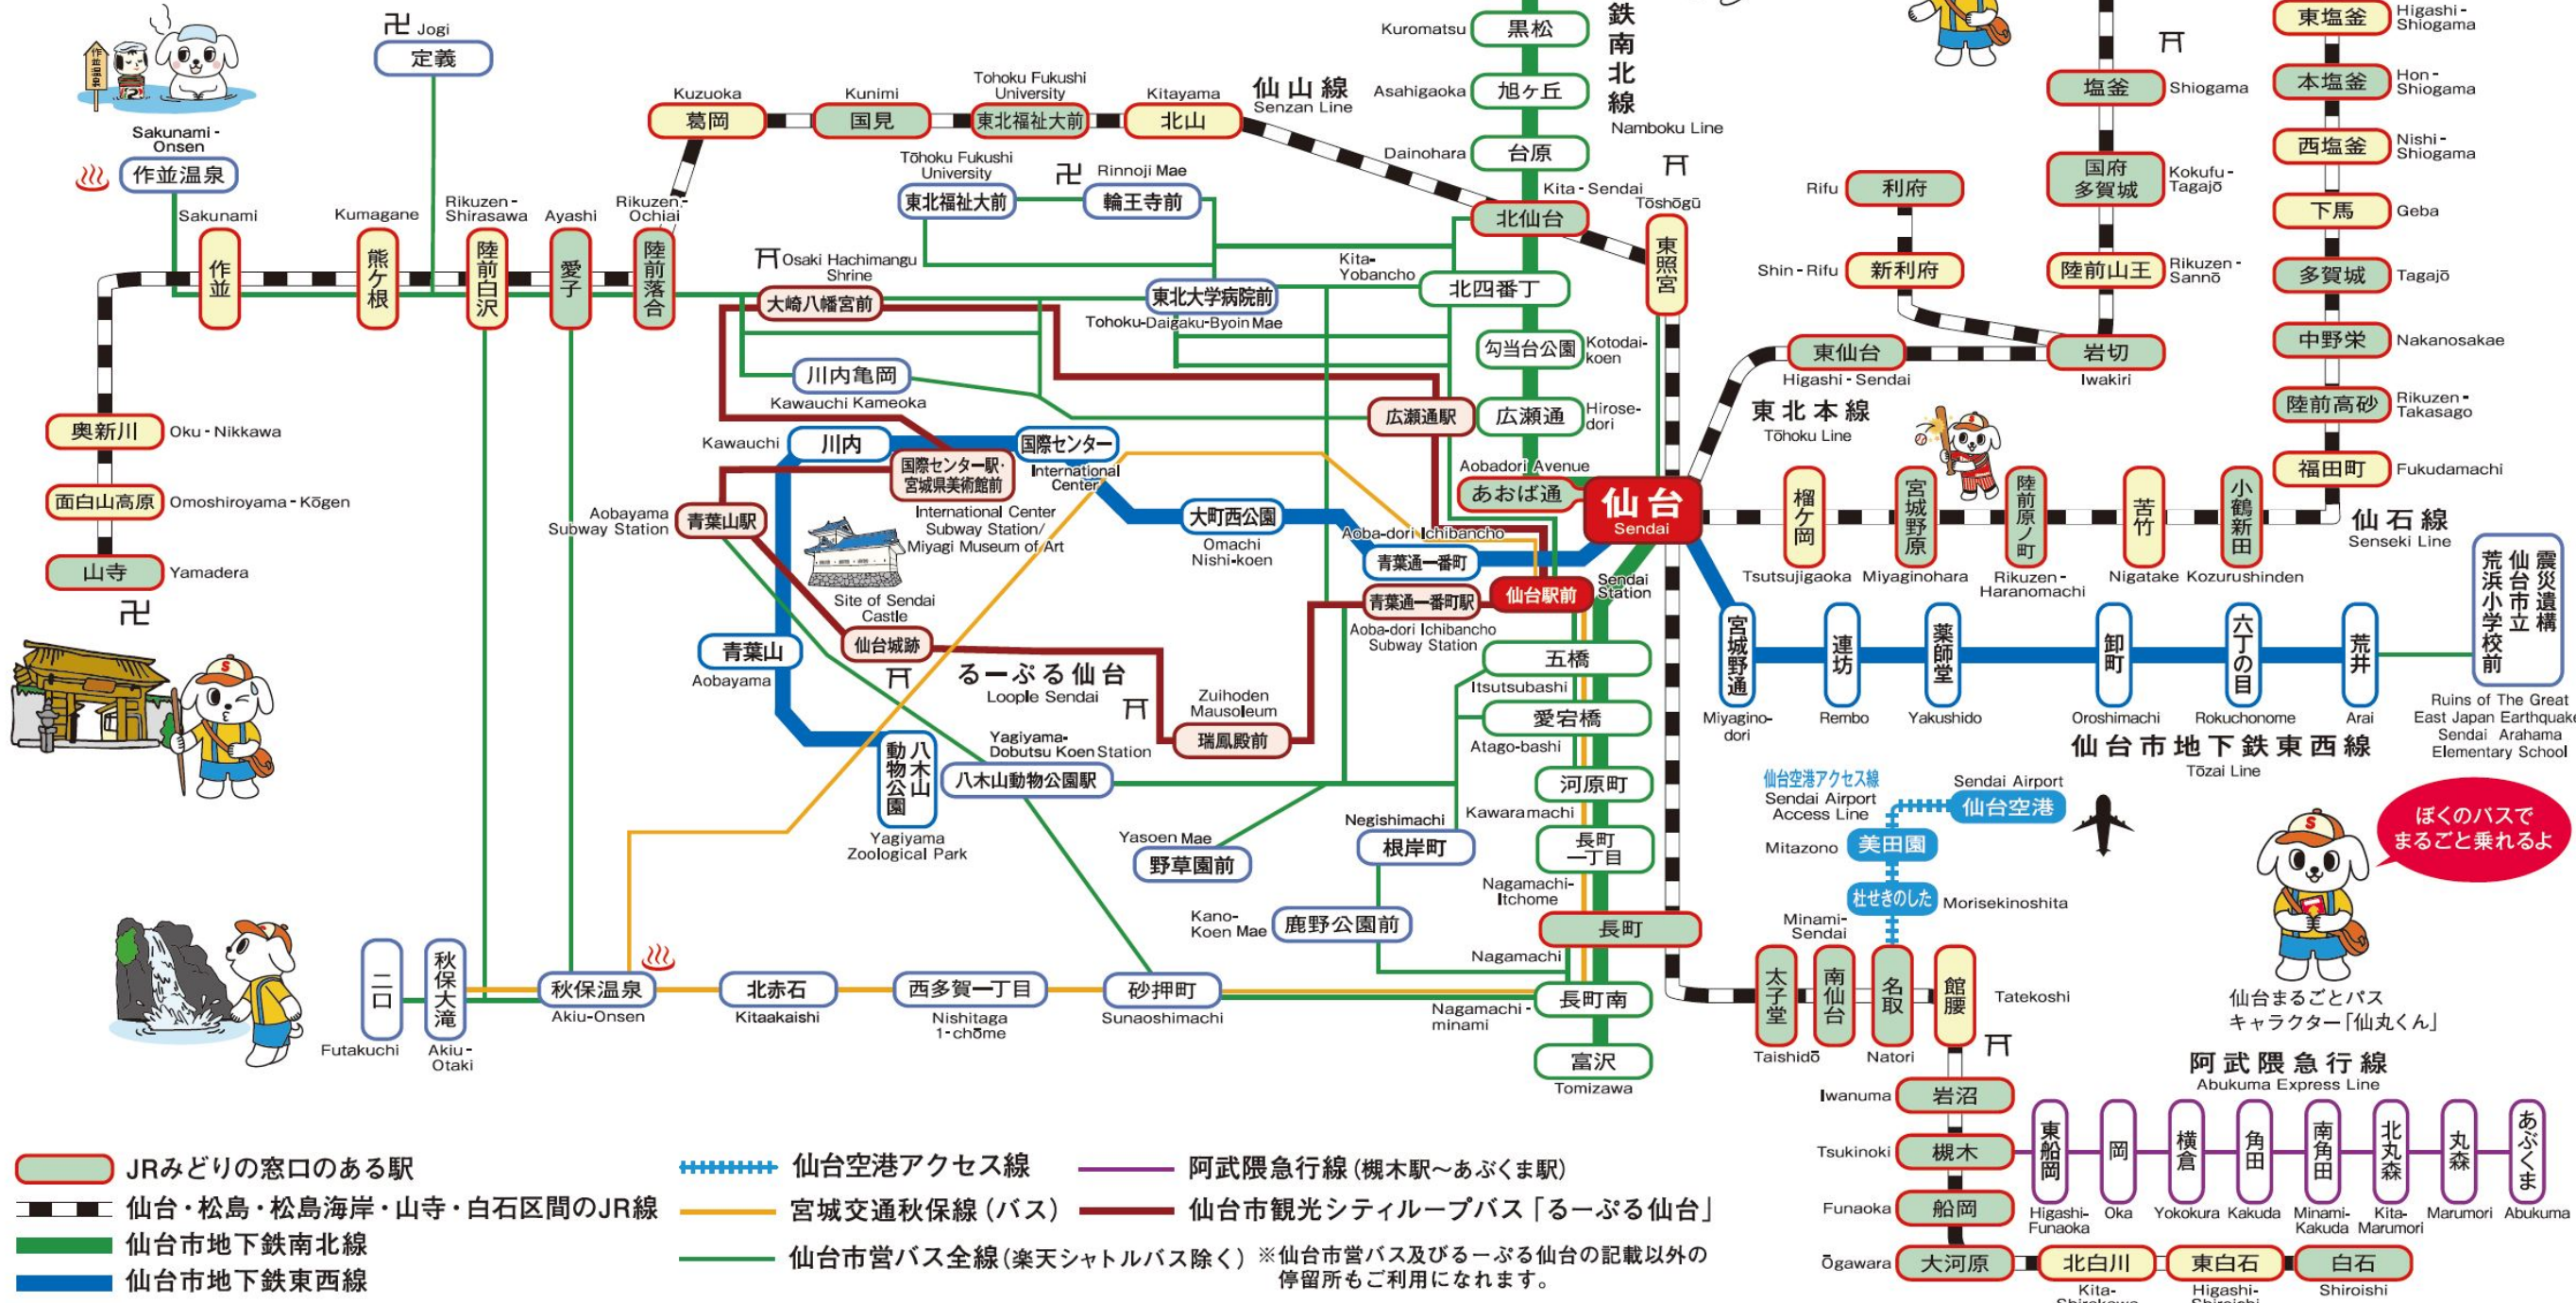

## ご利用できるフリーエリア路線図

JR / 仙台空港アクセス線 / 阿武隈急行の一部路線  
 仙台市地下鉄南北線 / 仙台市地下鉄東西線 / 仙台市営バス  
 宮城交通秋保線 (バス) / 仙台市観光シティーバス「るーぷる仙台」

JR・地下鉄・バス・仙台空港鉄道・阿武隈急行のフリーエリア内2日間乗り放題

## 仙台まるごとパス

## ご利用路線図

- JRみどりの窓口のある駅
- 仙台・松島・松島海岸・山寺・白石区間のJR線
- 仙台市地下鉄南北線
- 仙台市地下鉄東西線

- 仙台空港アクセス線
- 宮城交通秋保線 (バス)
- 阿武隈急行線 (槻木駅～あぶくま駅)
- 仙台市観光シティーバス「るーぷる仙台」
- 仙台市営バス全線 (楽天シャトルバス除く) ※仙台市営バス及びるーぷる仙台の記載以外の停留所もご利用になれます。

ぼくのバスで  
まるごと乗れるよ

仙台まるごとバス  
キャラクター「仙丸くん」

**Service Area for the Sendai Marugoto Pass!**

The pass can be used on the following routes within the designated areas on the map : JR lines / Sendai Airport Access Line / Loople Sendai bus line / Sendai City bus lines / Sendai Subway lines / Miyagi Kotsu bus : Sendai - Akiu Otaki line / Abukuma Express Line : Tsukinoki - Abukuma