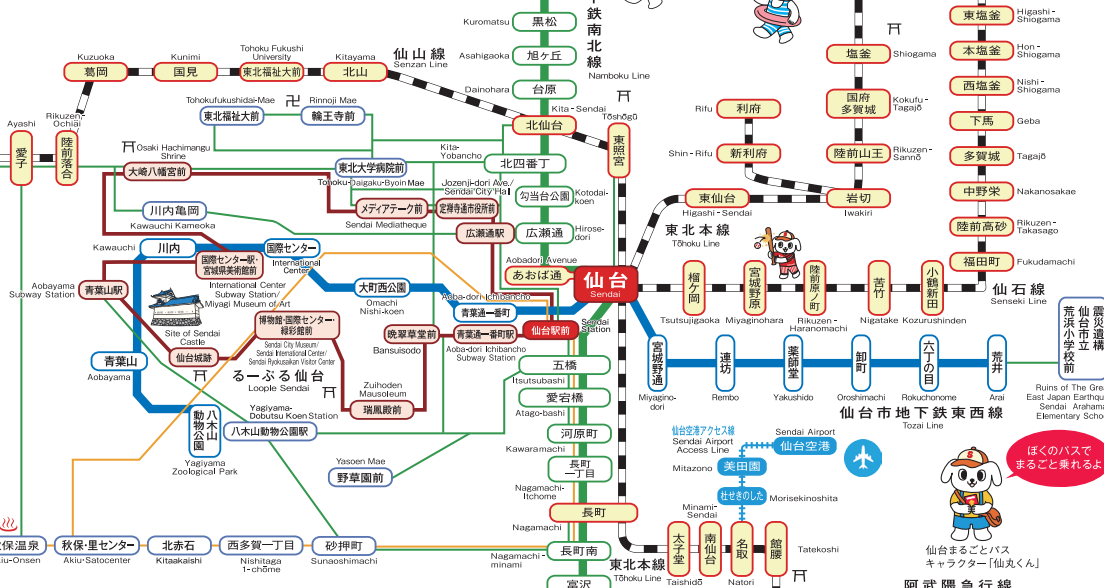

JR・地下鉄・バス・仙台空港鉄道・阿武隈急行の
フリーエリア内2日間乗り放題

仙台まるごとパス

ご利用できるフリーエリア路線
JR / 仙台空港アクセス線 / 阿武隈急行の一部路線
仙台市地下鉄南北線 / 仙台市地下鉄東西線 / 仙台市営バス
宮城交通秋保線(バス) / 仙台市観光シティーバス「るーぶる仙台」

※タケヤ交通は利用対象外

Service Area for the Sendai Marugoto Pass!

ご利用路線図

※仙台市営バス、るーぶる仙台及び宮城交通秋保線は、この路線図マップに記載されていない停留所でも乗り降りできます。

The pass can be used on the following routes within the designated areas on the map: JR lines / Sendai Airport Access Line / Abukuma Express Line / Tsukinkino - Abukuma Sendai City bus lines / Sendai Subway lines / Miyagi Kotsu bus: Sendai - Akiu Otaki line /

ほとくのバスで
まるごと乗れるよ

仙台まるごとバス
キャラクター「仙丸くん」

阿武隈急行線
Abukuma Express Line